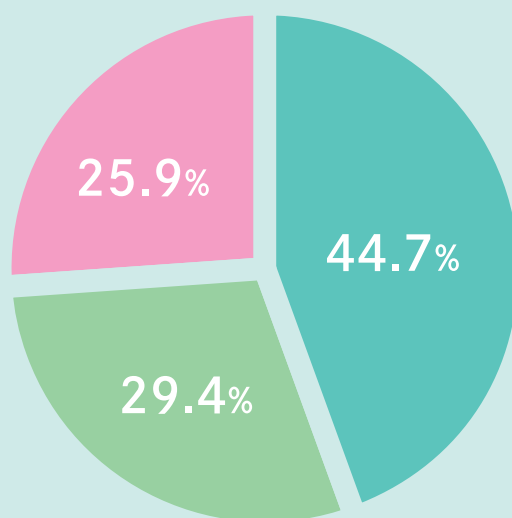

After graduation

卒業後の進路実績。

本校は、大学入学資格付与指定校のため、進学を選択する生徒も多数。

芸能系の進路はもちろんのこと、さまざまな可能性が広がります。

近年はおよそ7割が進学しています。

● 大学進学 ● 専門学校進学 ● 芸能活動

2023~2025年度 進路状況

大学進学